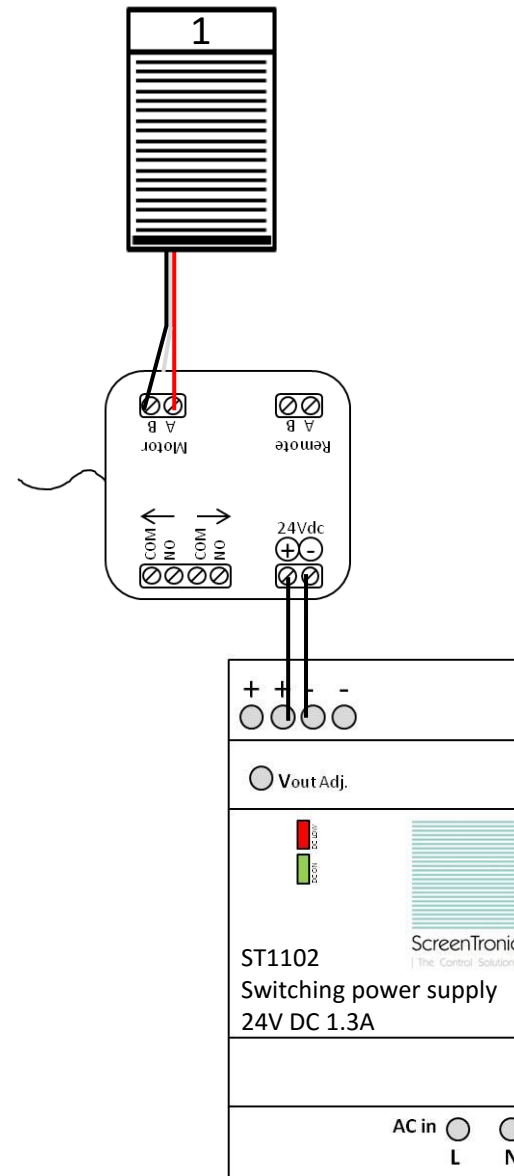

- Alle motordraden moeten individueel verlengd worden tot aan de besturing.
- Rood en zwart worden aangesloten op de besturingsmodule.
- Wit moet beschikbaar zijn voor toekomstig onderhoud.

Alle motordraden moeten individueel verlengd worden tot aan de besturing.

Rood en zwart worden aangesloten op de besturingsmodule.

Wit moet beschikbaar zijn voor toekomstig onderhoud.